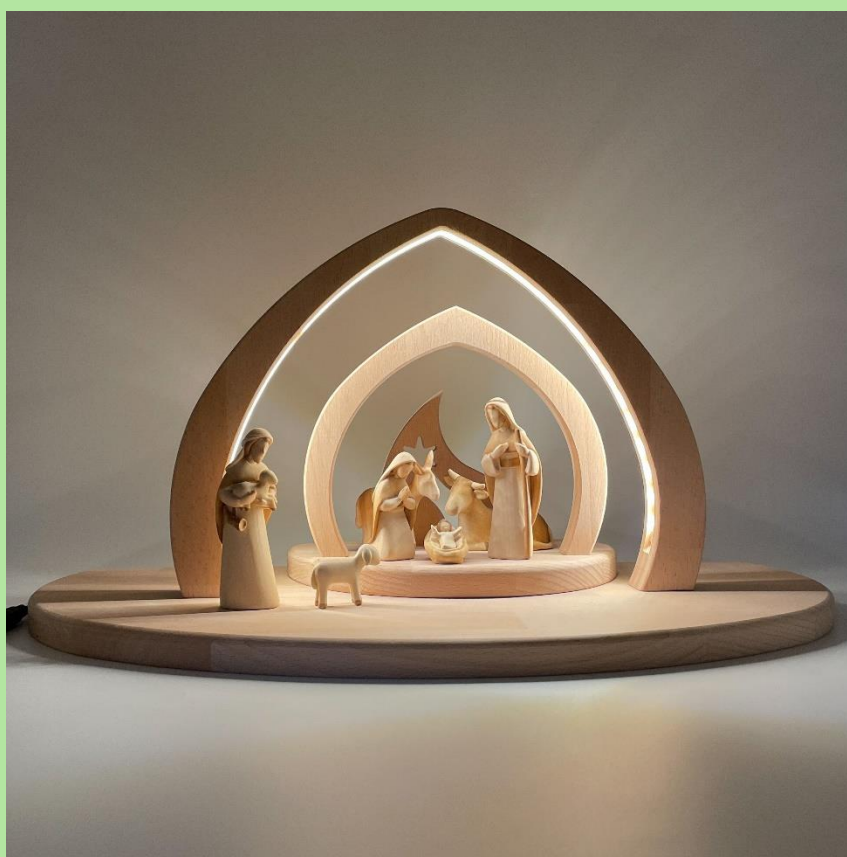

PRO LOCO GRUMELLO DEL MONTE
in collaborazione con
AMMINISTRAZIONE COMUNALE

presentano

Presepi in mostra

Artisti e collezionisti grumellesi

Pro loco Grumello – piazza Camozzi
Sabato e domenica dalle 10.00 alle 12.00
da domenica 8 dicembre 2024
a domenica 12 gennaio 2025